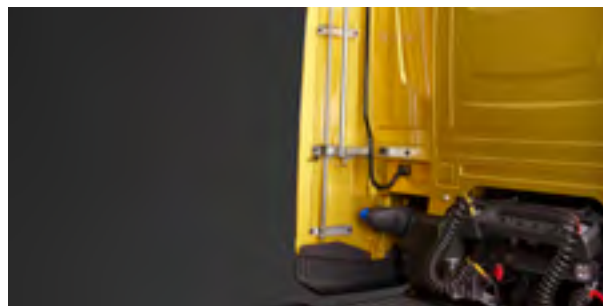

BOČNÍ LÍMCE DAF

REFERENCE	NÁKLADNÍ VOZIDLO	BARVA
2302893	XG, XG+	Krystalická bílá
2302895	XF	Krystalická bílá